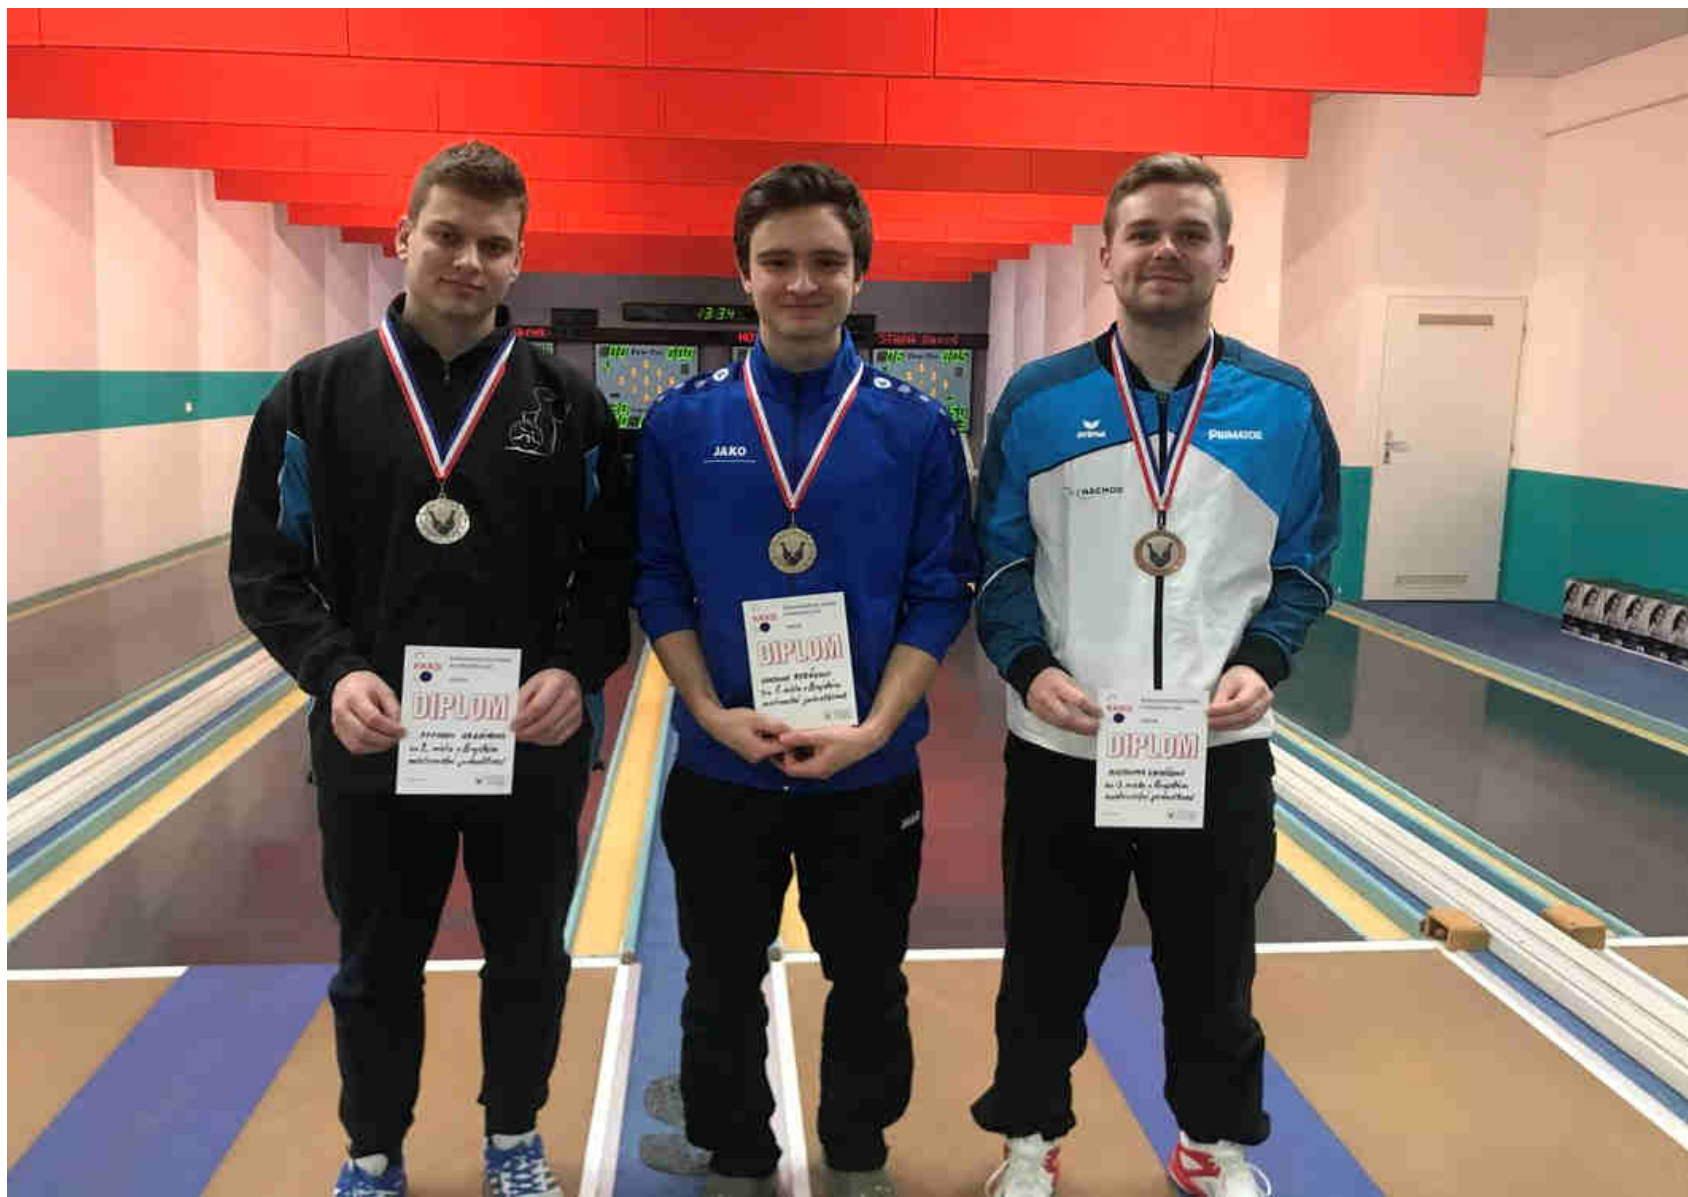

Zleva David Urbánek z Rychnova, David Ryzák z Trutnova a Martin Kováčik z Náchoda.