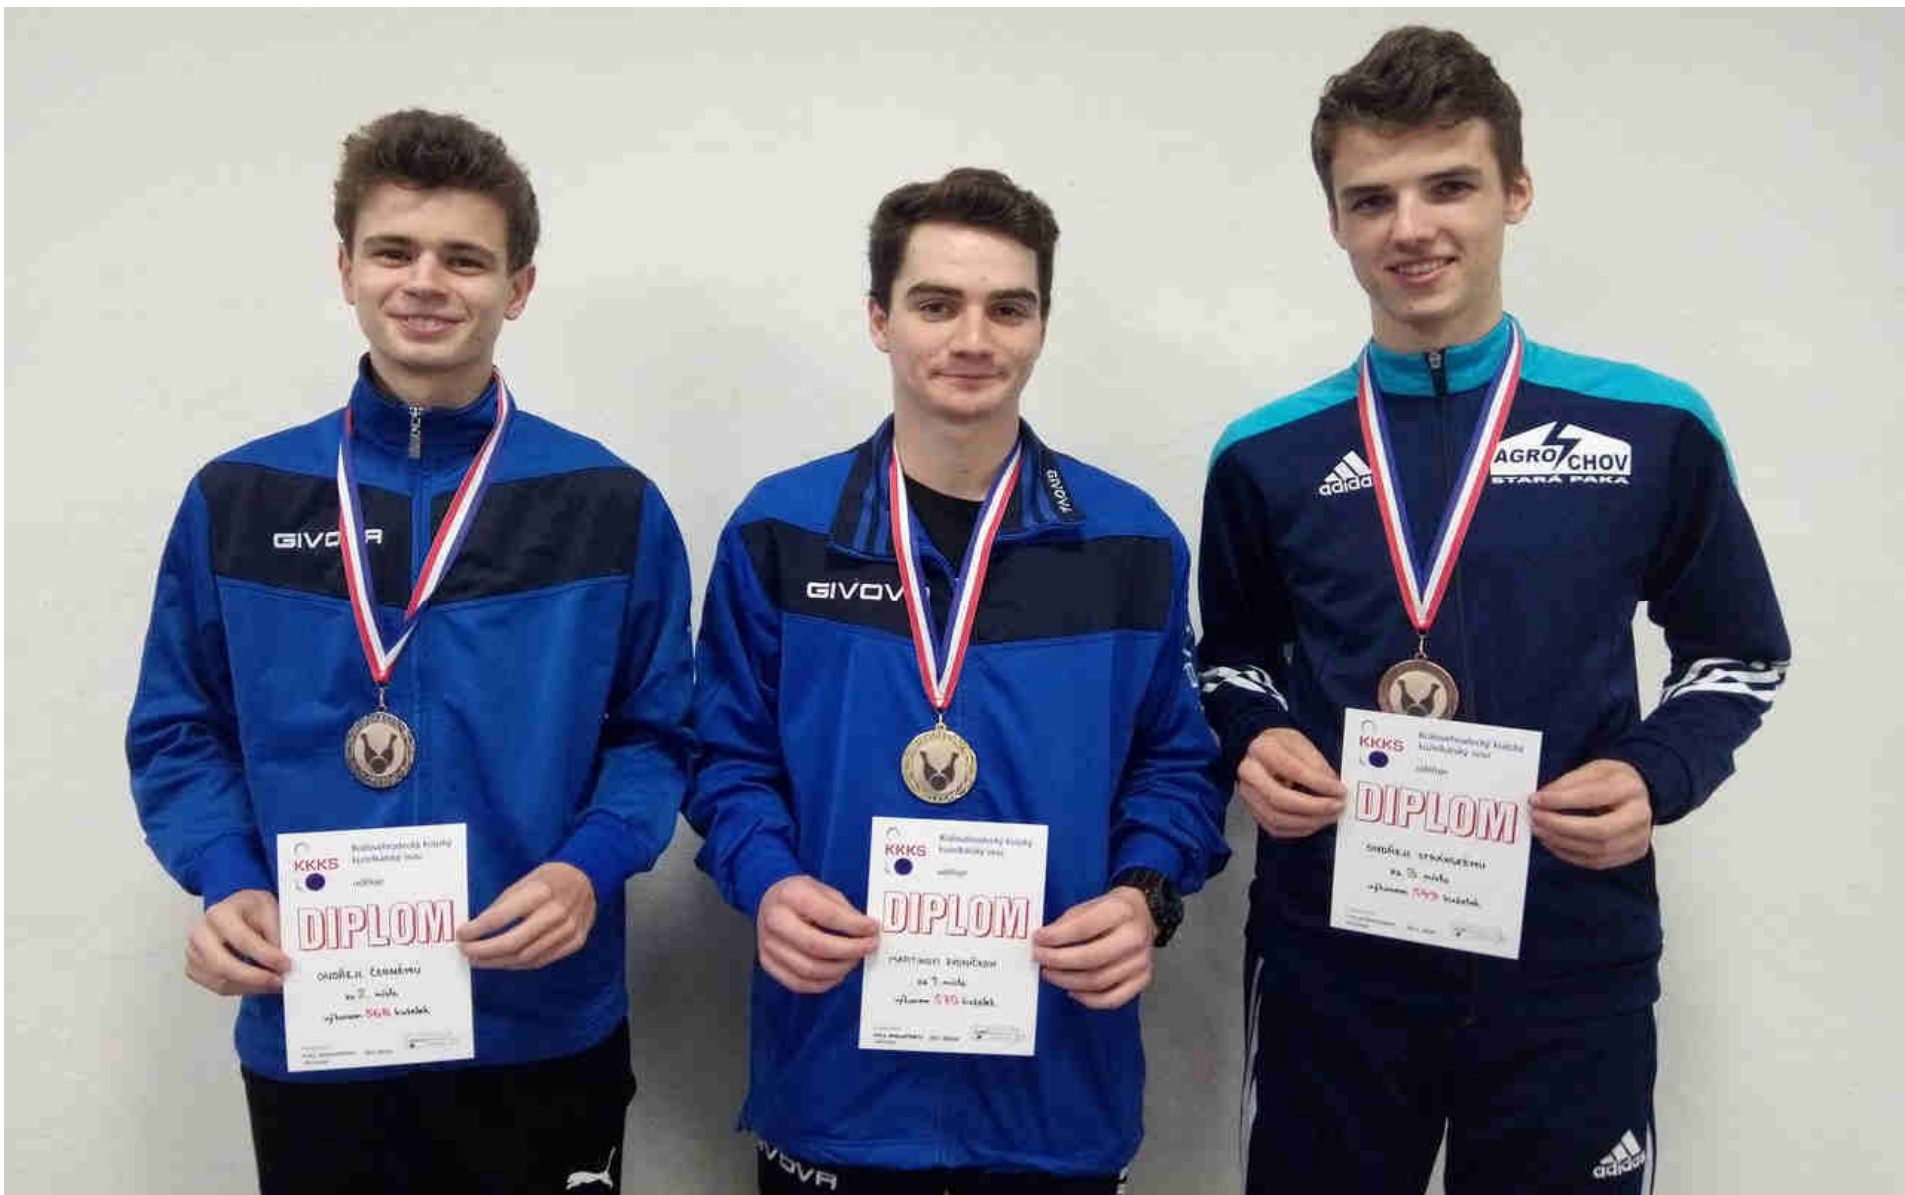

Zleva Ondřej Černý z Hořic, Martin Zvoníček z Hořic a Ondřej Stránský z Vrchlabí.